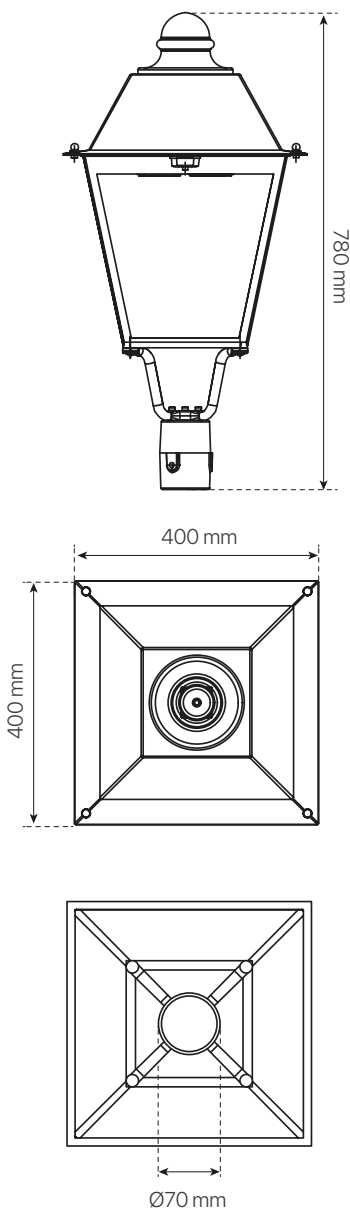

villa

ficha técnica

datasheet

ref. 5551591

| | |
|--|------------------------|
| Nombre / Name | Villa |
| Referencia / Reference | 5551591 |
| Materiales / Materials | Aluminio / Aluminum |
| Difusor / Diffuser | PC |
| Potencia / Power | 60W |
| Temperatura de color / color temperature | 2700K |
| Flujo luminoso / Lumens | 7811lm |
| Dimable / Dimmable | Programada y ON-OFF |
| Ángulo de apertura / Beam angle | 120° |
| Ángulo de inclinación / Inclination angle | - |
| IP | 66 |
| IK | 08 |
| F.P./P.F. | >0,95 |
| UGR | - |
| IRC / CRI | >80 |
| Chip | PHILIPS Lumileds 3030 |
| Driver | MEAN WELL XLG |
| Vida media (duración) / Average life | 50.000h |
| Clase energética / Energy class | A+ |
| Aislamiento eléctrico / Electrical isolation | Clase I / Class I |
| Colores / Colors | Negro / Black RAL 9017 |
| Medida exterior / Product size | 400mm x 400mm x 780mm |
| Protección contra Sobretensiones / surge protections | 10kV |
| Tª (ambiente/trabajo) / Tª (enviroment/work) | -30°C ~ 55°C |
| Input | AC100 ~ 240V |
| Output | DC22~54V |
| Frecuencia / Frequency | 50/60Hz |
| Peso / Weight | 6,33kg |
| Certificados / Certificates | CE & RoHS |
| Garantía / Warranty | 2 años / 2 years |

villa

ficha técnica

datasheet

ref. 5551400

Potencias disponibles / Available powers:

40W • 2000K • 3305lm

40W • 2700K • 3889lm

40W • 4000K • 4083lm

60W • 2000K • 6529lm

60W • 2700K • 7811lm

60W • 4000K • 8065lm

- Disponibles más potencias, **consultar**.
- More powers available, **please ask us**.

Desglose de piezas / Breakdown of parts: